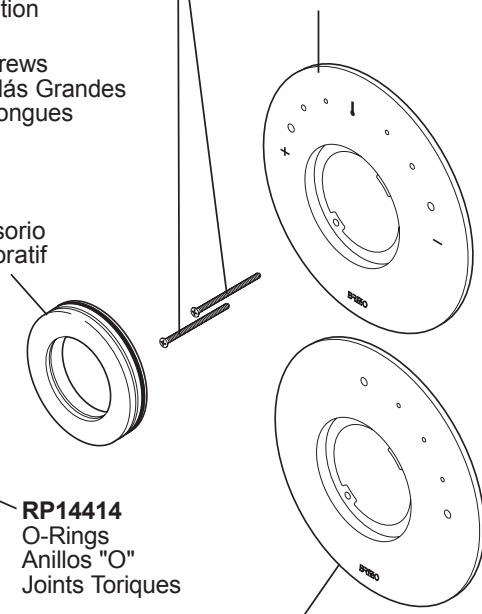

Models / Modelos / Modèles
T60P220 & T60P420

87375▲
 Showerhead
 Cabeza de Regadera
 Pomme de Douche

RP74751▲
 Shower Arm & Flange
 Brazo de Regadera y Pestaña
 Tuyau de Pomme
 de Douche et Colerette

RP81665
 (ordered separately/venden por
 separado/vendues séparément)
 Available Extension Kit
 Juego de extensión
 Kit de rallonge

RP49090
 Trim Screws
 Atornillos de Franja
 Vis de Finition

RP12630
 Longer Screws
 Tornillos Más Grandes
 Vis Plus Longues

RP60581▲
 180° Marking Escutcheon
 Chapetón calicación 180°
 Rosace marquage 180°

RP49089▲
 Trim Ring
 Aro de accesorio
 Anneau décoratif

RP22734
 Bonnet
 Bonete
 Chapeau

RP46074
 Valve Cartridge
 Válvula de Cartucho
 Cartouche

RP50879▲
 Trim Sleeve
 Manga de Franja
 Manchon de Finition

RP54874▲
 Tub Spout/Pull-Down Diverter & Flange
 Tubo de Salida para Bañera/Desviador
 de Halar y Brida
 Bec/Avec Dérivation sur Embout et Colerette

RP52139
 Set Screw & Allen Wrench
 Tornillo de Ajuste y Llave
 Vis de Calage et Clé